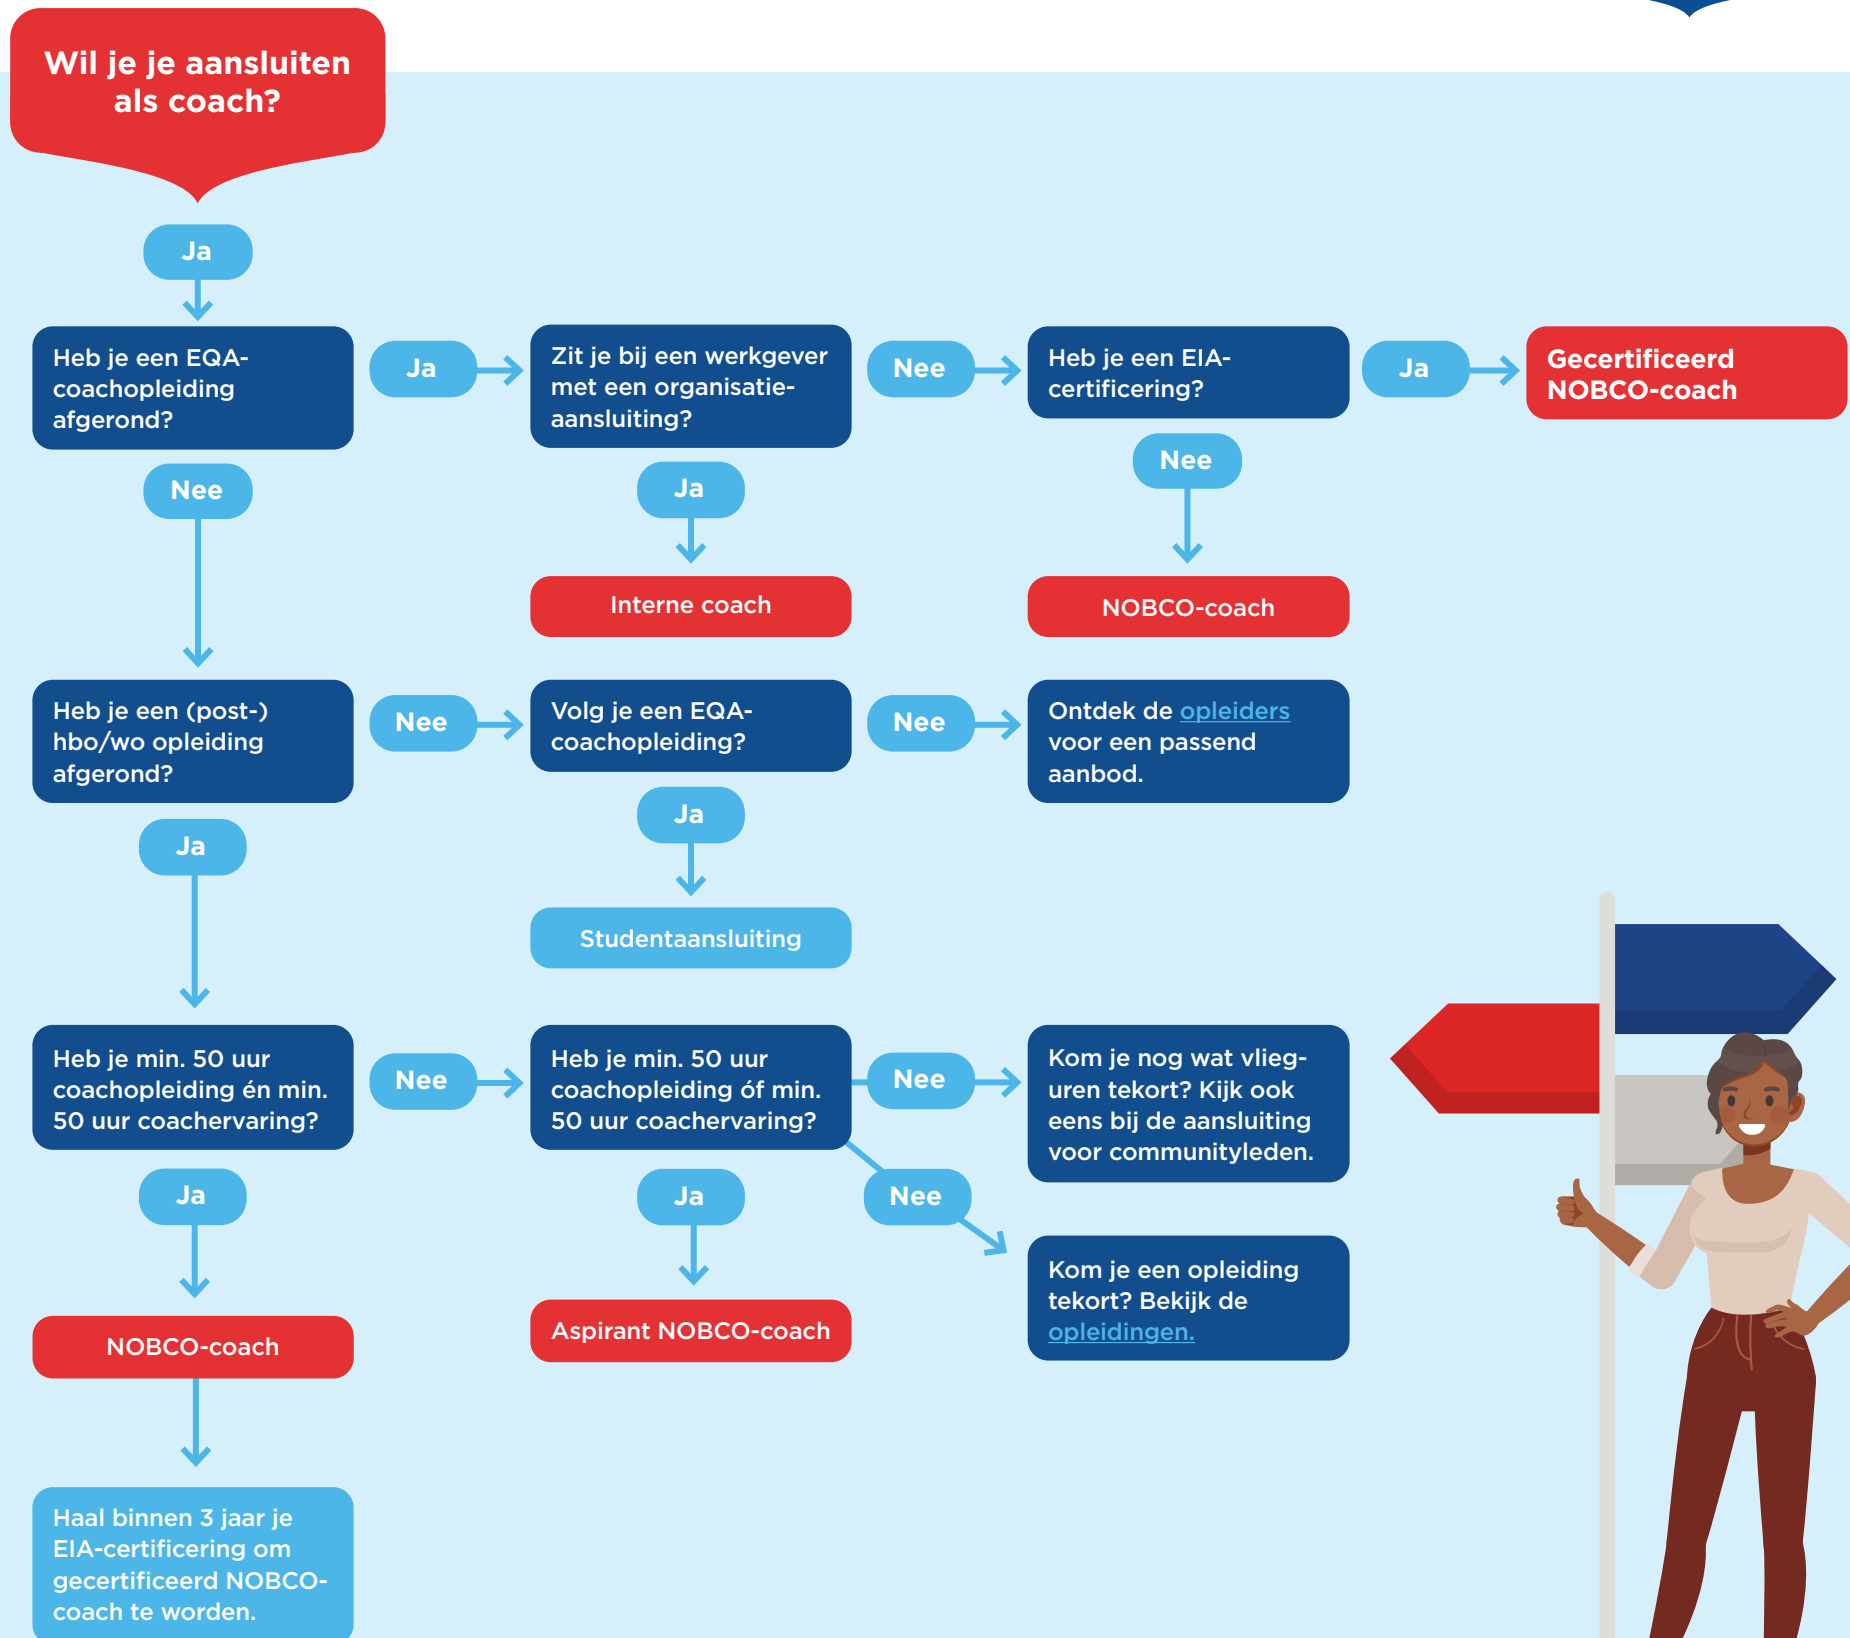

Welke route past bij jou?

Welke route past bij jou?

Wil je aansluiten als
communitylid?

Ja

Heb je een (post-)hbo/wo
opleiding afgerond?

Ja

Heb je een coachopleiding
van min. 24 uur gevolgd?

Nee